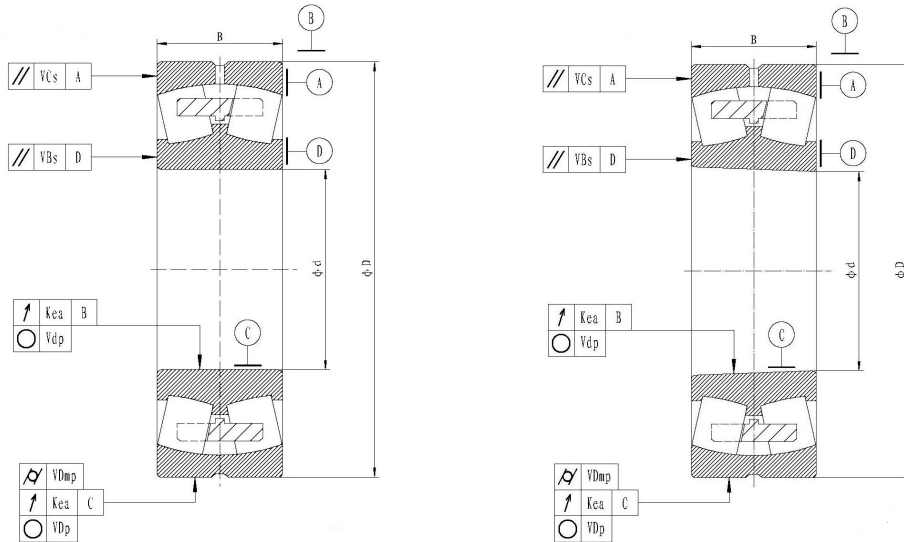

Product list of spherical roller bearing(large series)

Bearing designation	Basic Dimension			limiting speed		rated load		RE.weight
	d	D	B	Grease	Oil	Cr	Cor	
23952	260	360	75	1100	1500	880	1800	23.5
23052CA	260	400	104	900	1200	1600	2550	48.5
23052CAK	260	400	104	900	1200	1600	2550	48.5
23152CA	260	440	144	800	1000	2550	3900	90.5
23152CAK	260	440	144	800	1000	2550	3900	90.5
24052CA	260	400	140	700	900	2040	3450	65.5
24052CAK	260	400	140	700	900	2040	3450	65.5
24152CA	260	440	180	600	750	3000	4800	110
24152CAK	260	440	180	600	750	3000	4800	110
23956	280	380	75	1000	1400	845	1760	25.0
23056CA	280	420	106	850	1100	1730	2850	52.5
23056CAK	280	420	106	850	1100	1730	2850	52.5
23156CA	280	460	146	750	950	2650	4250	97.0