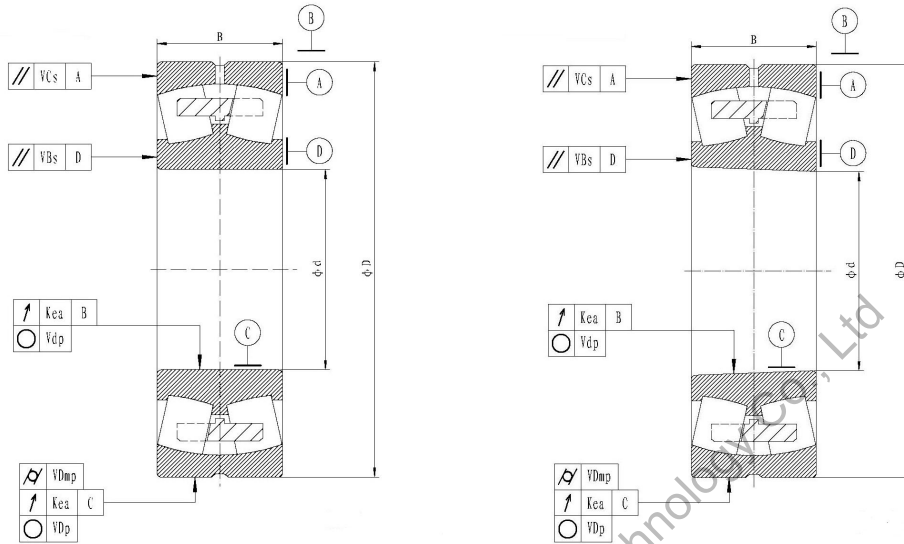

Luoyang Jiecheng Bearing Technology Co., Ltd

Tel:0086-379-68611678 Fax:0086-379-68611679

Email: sales@jcb-bearing.com

Product list of spherical roller bearing(large series)

Bearing designation	Basic Dimension			limiting speed		rated load		RE.weight
	d	D	B	Grease	Oil	Cr	Cor	
23952	260	360	75	1100	1500	880	1800	23.5
23052CA	260	400	104	900	1200	1600	2550	48.5
23052CAK	260	400	104	900	1200	1600	2550	48.5
23152CA	260	440	144	800	1000	2550	3900	90.5
23152CAK	260	440	144	800	1000	2550	3900	90.5
24052CA	260	400	140	700	900	2040	3450	65.5
24052CAK	260	400	140	700	900	2040	3450	65.5
24152CA	260	440	180	600	750	3000	4800	110
24152CAK	260	440	180	600	750	3000	4800	110
23956	280	380	75	1000	1400	845	1760	25.0
23056CA	280	420	106	850	1100	1730	2850	52.5
23056CAK	280	420	106	850	1100	1730	2850	52.5
23156CA	280	460	146	750	950	2650	4250	97.0