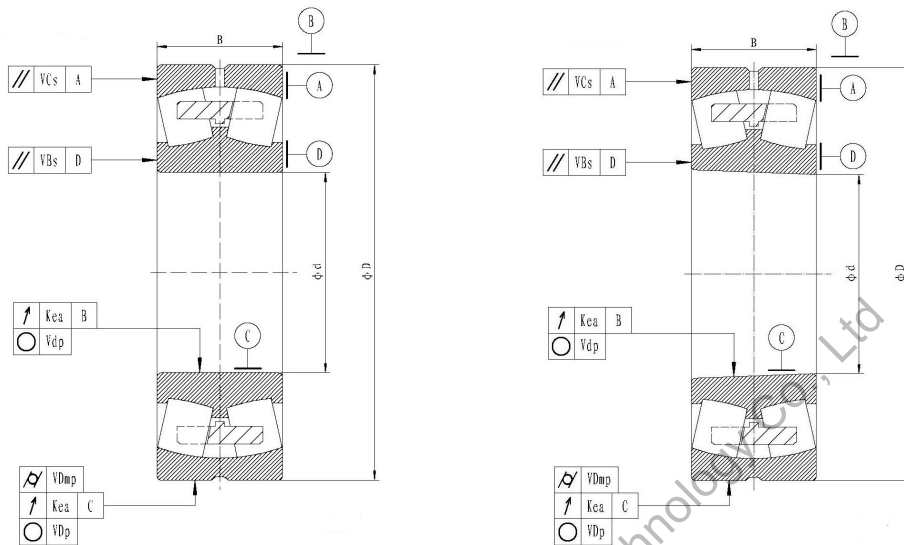

Luoyang Jiecheng Bearing Technology Co., Ltd

Tel:0086-379-68611678 Fax:0086-379-68611679

Email: sales@jcb-bearing.com

Product list of spherical roller bearing(24 series)

Bearing designation	Basic Dimension			limiting speed		rated load		RE.weight
	d	D	B	Grease	Oil	Cr	Cor	
24020CA	100	150	50	1900	2600	248	415	3.15
24120CA	100	165	65	1700	2200	455	640	5.65
24122CA	110	180	69	1600	2000	460	750	7.10
24122CAK	110	180	69	1600	2000	460	750	7.10
24024CA	120	180	60	1600	2000	430	670	5.45
24024CAK	120	180	60	1600	2000	430	670	5.45
24124CA	120	200	80	1400	1800	575	950	10.3
24124CAK	120	200	80	1400	1800	575	950	10.3
24026CA	130	200	69	1500	1900	540	815	8.05
24026CAK	130	200	69	1500	1900	540	815	8.05
24126CA	130	210	80	1300	1700	587	1000	11.0
24126CAK	130	210	80	1300	1700	587	1000	11.0
24028CA	140	210	69	1400	1800	570	900	8.55