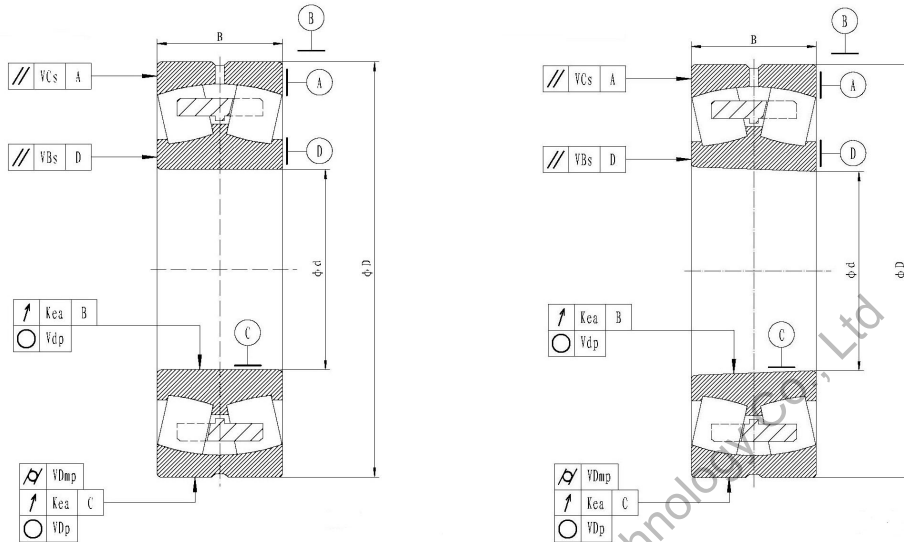

Product list of spherical roller bearing(23 series)

Bearing designation	Basic Dimension			limiting speed		rated load		RE.weight
	d	D	B	Grease	Oil	Cr	Cor	
23120CA	100	165	52	2000	2800	322	490	4.55
23120CAK	100	165	52	2000	2800	322	490	4.55
23220CA	100	180	60	1700	2200	414.00	600	6.70
23220CAK	100	180	60	1700	2200	414.00	600	6.70
23022CA	110	170	45	2200	3000	267	440	3.80
23022CAK	110	170	45	2200	3000	267	440	3.80
23122CA	110	180	56	1900	2600	430	585	5.75
23122CAK	110	180	56	1900	2600	430	585	5.75
23222CA	110	200	70	1600	2000	518.00	765	9.70
23222CAK	110	200	70	1600	2000	518.00	765	9.70
23024CA	120	180	46	2000	2800	355	500	4.20
23024CAK	120	180	46	2000	2800	355	500	4.20
23124CA	120	200	62	1800	2400	510	695	8.00